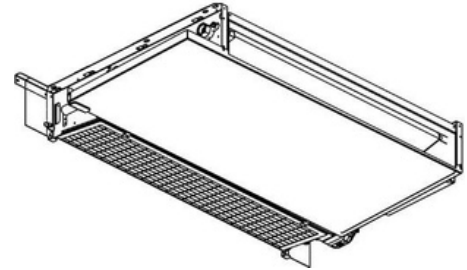

ANEMOS C (ORIZZONTALE DA CONTROSOFFITTO)

RIPRESA ARIA DAL BASSO - VALVOLE A 3 VIE 230V + A SFERA E DETENTORE BAC AUX								
C-NC					C-RC (con porta ModBus)			
attacchi a sinistra			attacchi a destra		attacchi a sinistra		attacchi a destra	
Taglia	Modello	Prezzo (€)	Modello	Prezzo (€)	Modello	Prezzo (€)	Modello	Prezzo (€)
10 C	HWS-010ECS3F	844	HWS-010ECD3F	861	HWS-010ECS3FM	891	HWS-010ECD3FM	920
20 C	HWS-020ECS3F	910	HWS-020ECD3F	927	HWS-020ECS3FM	956	HWS-020ECD3FM	985
30 C	HWS-030ECS3F	1.002	HWS-030ECD3F	1.019	HWS-030ECS3FM	1.048	HWS-030ECD3FM	1.077
40 C	HWS-040ECS3F	1.104	HWS-040ECD3F	1.121	HWS-040ECS3FM	1.150	HWS-040ECD3FM	1.179
50 C	HWS-050ECS3F	1.176	HWS-050ECD3F	1.193	HWS-050ECS3FM	1.222	HWS-050ECD3FM	1.251
60 C	HWS-060ECS3F	1.315	HWS-060ECD3F	1.332	HWS-060ECS3FM	1.361	HWS-060ECD3FM	1.390

RIPRESA ARIA DAL BASSO - VALVOLE A 3 VIE 230V + A SFERA E DETENTORE BAC AUX – Wi-Fi				
C-RC-APP (con scheda Wi-Fi)				
attacchi a sinistra			attacchi a destra	
Taglia	Modello	Prezzo (€)	Modello	Prezzo (€)
10 C	HWS-010ECS3FW	1.069	HWS-010ECD3FW	1.124
20 C	HWS-020ECS3FW	1.134	HWS-020ECD3FW	1.189
30 C	HWS-030ECS3FW	1.226	HWS-030ECD3FW	1.281
40 C	HWS-040ECS3FW	1.329	HWS-040ECD3FW	1.384
50 C	HWS-050ECS3FW	1.401	HWS-050ECD3FW	1.456
60 C	HWS-060ECS3FW	1.539	HWS-060ECD3FW	1.594