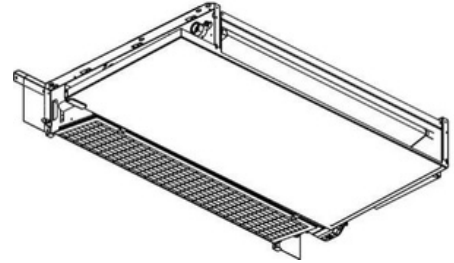

ANEMOS C (ORIZZONTALE DA CONTROSOFFITTO)

RIPRESA ARIA DAL BASSO								
C-NC					C-RC (con porta ModBus)			
attacchi a sinistra			attacchi a destra		attacchi a sinistra		attacchi a destra	
Taglia	Modello	Prezzo (€)	Modello	Prezzo (€)	Modello	Prezzo (€)	Modello	Prezzo (€)
10 C	HWS-010ECS	638	HWS-010ECD	655	HWS-010ECS--M	684	HWS-010ECD--M	713
20 C	HWS-020ECS	703	HWS-020ECD	720	HWS-020ECS--M	749	HWS-020ECD--M	778
30 C	HWS-030ECS	795	HWS-030ECD	812	HWS-030ECS--M	841	HWS-030ECD--M	871
40 C	HWS-040ECS	898	HWS-040ECD	915	HWS-040ECS--M	944	HWS-040ECD--M	973
50 C	HWS-050ECS	970	HWS-050ECD	987	HWS-050ECS--M	1.016	HWS-050ECD--M	1.045
60 C	HWS-060ECS	1.108	HWS-060ECD	1.125	HWS-060ECS--M	1.154	HWS-060ECD--M	1.183

RIPRESA ARIA DAL BASSO – Wi-Fi				
C-RC-APP (con scheda Wi-Fi)				
attacchi a sinistra			attacchi a destra	
Taglia	Modello	Prezzo (€)	Modello	Prezzo (€)
10 C	HWS-010ECS--W	863	HWS-010ECD--W	918
20 C	HWS-020ECS--W	928	HWS-020ECD--W	983
30 C	HWS-030ECS--W	1.020	HWS-030ECD--W	1.075
40 C	HWS-040ECS--W	1.122	HWS-040ECD--W	1.177
50 C	HWS-050ECS--W	1.194	HWS-050ECD--W	1.249
60 C	HWS-060ECS--W	1.333	HWS-060ECD--W	1.388