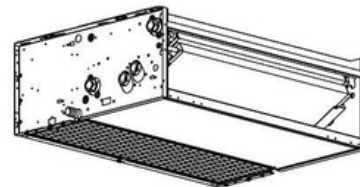

ELIOS AP-E (DA INCASSO)

VERSIONE 2 TUBI + VALVOLA 3 VIE + SFERA E DETENTORE								
motore asincrono					motore ECM			
attacchi a sinistra			attacchi a destra		attacchi a sinistra		attacchi a destra	
Taglia	Modello	Prezzo (€)	Modello	Prezzo (€)	Modello	Prezzo (€)	Modello	Prezzo (€)
20 AP-E	HWF-020DES3F	683	HWF-020DED3F	683	HWF-020FES3F	948	HWF-020FED3F	948
30 AP-E	HWF-030DES3F	731	HWF-030DED3F	731	HWF-030FES3F	989	HWF-030FED3F	989
40 AP-E	HWF-040DES3F	782	HWF-040DED3F	782	HWF-040FES3F	1.029	HWF-040FED3F	1.029
50 AP-E	HWF-050DES3F	850	HWF-050DED3F	850	HWF-050FES3F	1.073	HWF-050FED3F	1.073
60 AP-E	HWF-060DES3F	925	HWF-060DED3F	925	HWF-060FES3F	1.141	HWF-060FED3F	1.141
70 AP-E	HWF-070DES3F	1.204	HWF-070DED3F	1.204