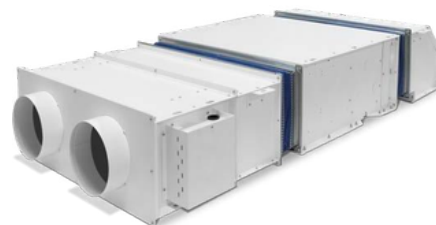

EOS

INSTALLAZIONE ORIZZONTALE				
motore asincrono			motore ECM	
attacchi a sinistra			attacchi a destra	
Taglia	Modello	Prezzo (€)	Modello	Prezzo (€)
10 H	HWD-010CHS	1.198	HWD-010EHS	1.316
20 H	HWD-020CHS	1.559	HWD-020EHS	1.634
30 H	HWD-030CHS	1.771	HWD-030EHS	2.183
40 H	HWD-040CHS	2.206	HWD-040EHS	3.786
50 H	HWD-050CHS	2.542	HWD-050EHS	4.124
60 H	HWD-060CHS	3.581	HWD-060EHS	5.257
70 H	HWD-070CHS	4.144	HWD-070EHS	7.305

● Disponibilità a magazzino

EOS

INSTALLAZIONE VERTICALE

Taglia	motore asincrono		motore ECM	
	attacchi a sinistra		attacchi a destra	
	Modello	Prezzo (€)	Modello	Prezzo (€)
10 H	HWD-010CVS	1.051	HWD-010EVS	1.357
20 H	HWD-020CVS	1.429	HWD-020EVS	1.690
30 H	HWD-030CVS	1.648	HWD-030EVS	2.248
40 H	HWD-040CVS	2.294	HWD-040EVS	3.876
50 H	HWD-050CVS	2.643	HWD-050EVS	4.227
60 H	HWD-060CVS	3.726	HWD-060EVS	5.402
70 H	HWD-070CVS	4.311	HWD-070EVS	7.472