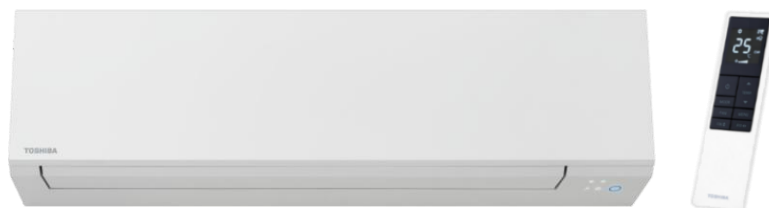

SHORAI EDGE WHITE - Multisplit R32

Modello	Taglia	Prezzo unità (€)
RAS-M05G3KVSG-E	5	620
RAS-B07G3KVSG-E	7	640
RAS-B10G3KVSG-E	10	685
RAS-B13G3KVSG-E	13	785
RAS-B16G3KVSG-E	16	1.005
RAS-B18G3KVSG-E	18	1.150
RAS-B22G3KVSG-E	22	1.270
RAS-B24G3KVSG-E	24	1.375

Accessori		
Modello	Descrizione	Prezzo (€)
INWFIUNI001I000	Controllo remoto da Smartphone, tablet e PC. Da installarsi in prossimità dell'unità interna e dotato di alimentatore esterno	270
INKNXUNI001I000	Modulo per controllo KNX per unità parete dotata di ricevitori a raggi infrarossi	465
IN485UNI001I100	Modulo per controllo ModBus RTU (EIA-485) per unità parete dotata di ricevitori a raggi infrarossi	495
RB-RXS33-E	Telecomando infrarosso con programmazione settimanale	105
RB-RXS34-E	Telecomando infrarosso nero (della stessa tipologia di Haori), compatibile con tutte le interne a parete	145
TCB-IFCB5-PE	Scheda interfaccia per comando finestra	80
TCB-PX100-PE	Scatola di plastica per installazione (in ambiente) scheda contatto finestra	55
TCB-SSRL011UUP-E	Convertitore di protocollo RAS - VRF	195
1108653201SX	Filtro ULTRA PURE	13

SHORAI EDGE BLACK - Multisplit R32

Modello	Taglia	Prezzo unità (€)
RAS-M05G3KVSGB-E	5	640
RAS-B07G3KVSGB-E	7	660
RAS-B10G3KVSGB-E	10	705
RAS-B13G3KVSGB-E	13	810
RAS-B16G3KVSGB-E	16	1.035
RAS-B18G3KVSGB-E	18	1.185
RAS-B22G3KVSGB-E	22	1.310
RAS-B24G3KVSGB-E	24	1.415